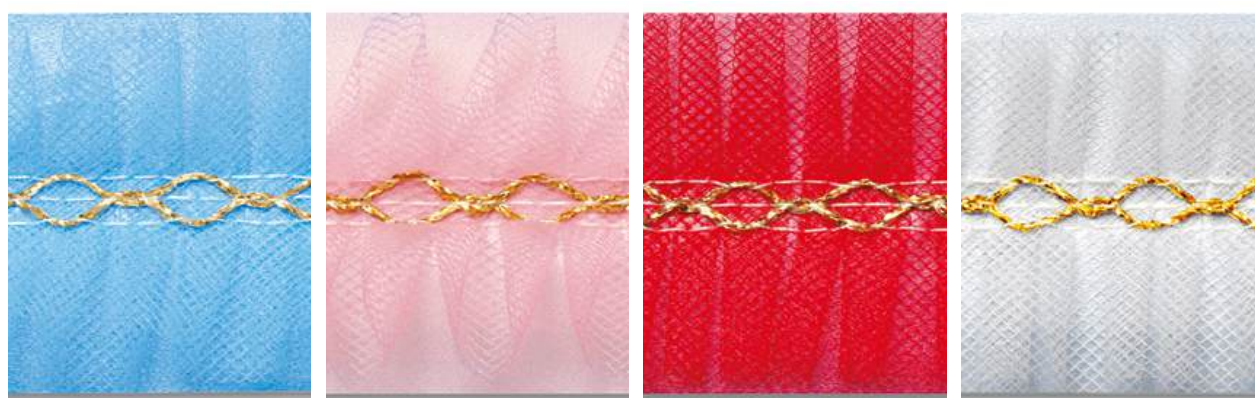

19008BIA8

19008BIA9

19008ASS mat: pl - dim: H4,6cm - conf: 100 ☆

NASTRI - Cake ribbons

32016 mat: pl - col: bia-blu-cel-gia-lil-ros-rss-ver - dim: H5cm - conf: 15m ☆

32001 mat: pl - col: bia-cel-ros-rss - dim: H5,5cm - conf: 15m 📦