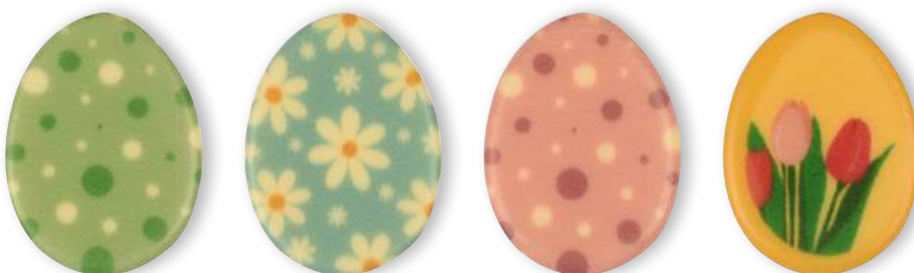

70213 mat: cc - col: ass
dim: H2,6xH3,7cm
conf: 72 - GLUTEN FREE