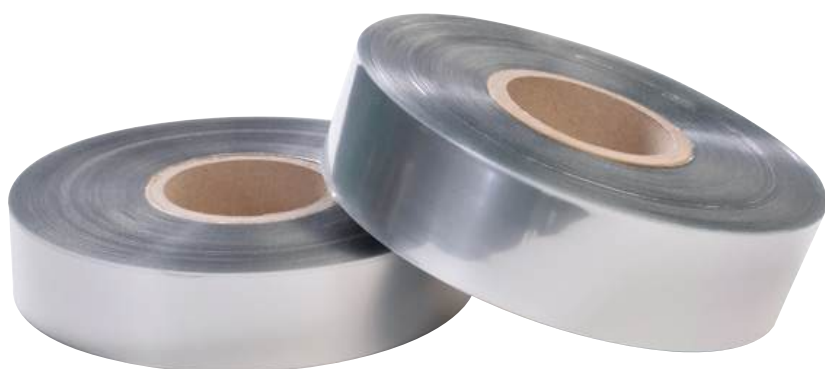

ATTREZZATURE - Tools

Colonne distanziali
Cake dowels

37099 mat: pl - dim: Ø1,9xH20cm - conf: 50 ☆

Fogli acetato
Acetate sheets

37417 mat: pl - dim: L60xH40cm - conf: 50 ☆

Bobine in acetato
Acetate rolls

37416 mat: pl - dim: L305xH4cm - conf: 1 ☆