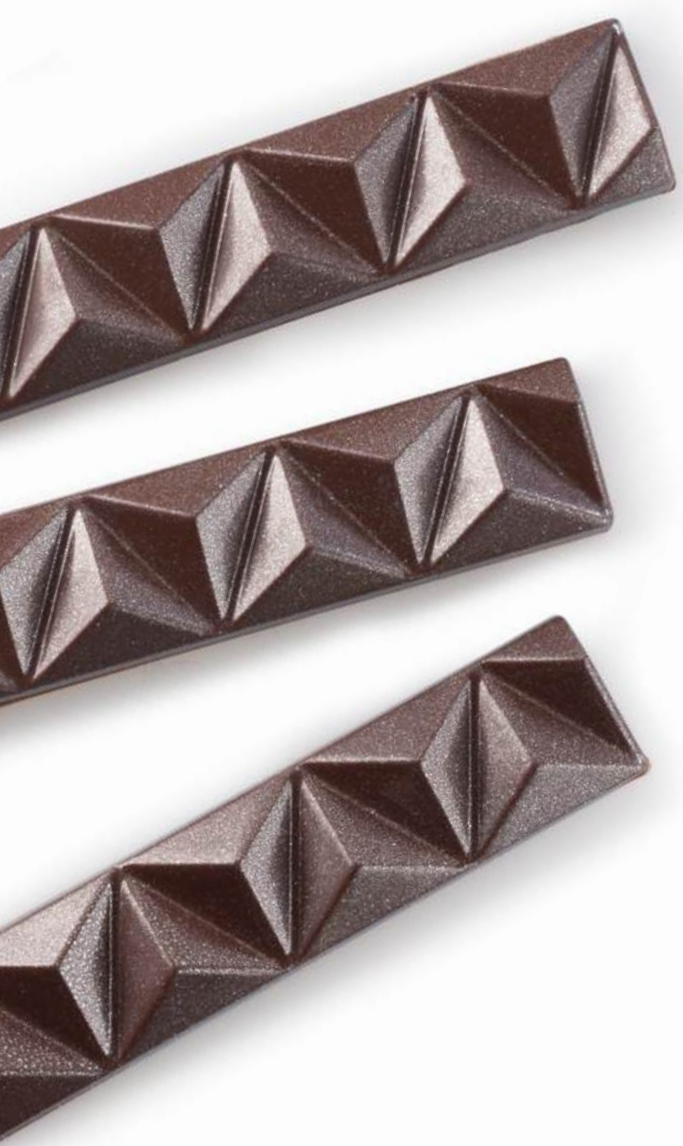

SPRAY GLITTER - Glitter spray

SPRAY GLITTER TRASPARENTE BASE ALCOOL
Alcohol-based transparent glitter spray

Adatto per dare un'effetto glitterato a tutte le superfici: cioccolato, prodotti a base zucchero, cialda, prodotti da forno, panna, creme, glasse e prodotti a base grassa. Spruzzare uno strato omogeneo di prodotto sulla superficie ad una distanza di circa 20cm. Il glitter si diffonderà omogeneamente sulla superficie.

Ideal for a glitter effect to all surfaces: chocolate, sugar-based products, wafers, baked goods, cream, creams, glazed, fat-based products. Spray an even layer of product on the desired surface from a distance of about 20cm. The glitter will spread evenly over the treated surface.