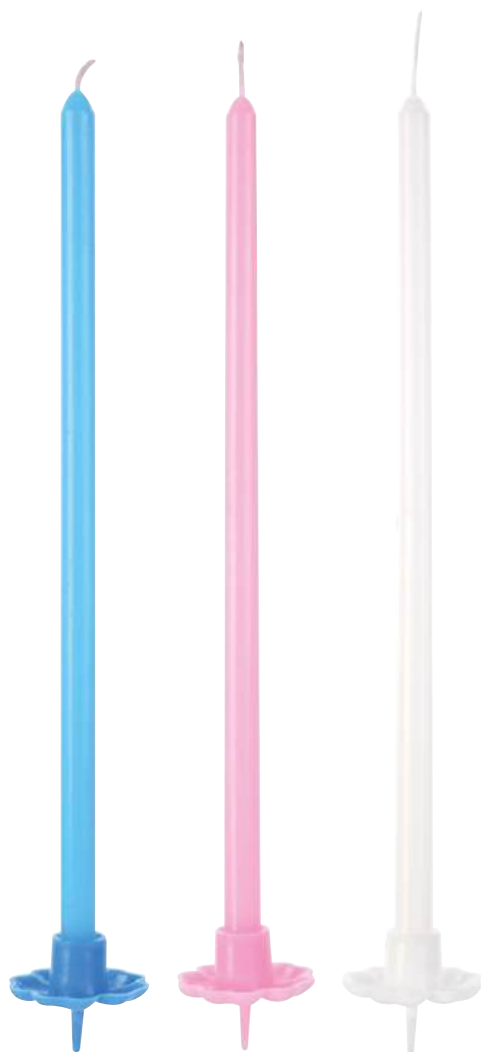

Bastoncini per cake pops
Cake pops sticks

37287 mat: ct - dim: H15cm
conf: 24 ☆

Candles, numbers and ribbons

CANDELE NUMERI E NASTRI

180 **CANDELE**
Candles

182 **CANDELE NUMERALI**
Numeral candles

185 **NUMERI**
Numbers

186 **NASTRI**
Cake ribbons

CANDELE - Candles

19001 mat: ce/pl - col: bia-cel-ros-rss
dim: H8cm - conf: 100 ☆

19002 mat: ce/pl
col: bia-cel-ros - dim: H7cm
conf: 100 📦

19003 mat: pl
col: bia-cel-ros
dim: Ø1cm - conf: 100
☆